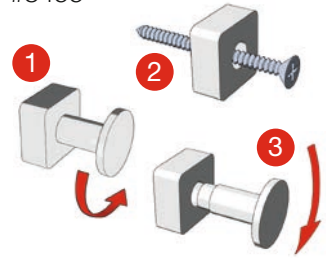

ICE

Fitting Instructions Monteringsanvisning Monteringsinstruktion Monteringsvejledning Asennusohje Gebrauchsanweisung

SE Vid limning; dra inte åt skruven för hårt
DK Ved limning; undgå at stramme skrueerne for hårdt
NO Ved limning; ikke stram skruene for hardt
FI Liimattaessa; älä kiristä ruuvia liian tiukkaan
UK When gluing; do not over-tighten the grub screw
DE Bei Klebefestigung die Imbusschraube nicht zu fest anziehen

- #320 #343 #369
- #323 #344 #433
- #326 #3464 #442
- #333 #3465 #443
- #341 #355 #461
- #3414 #356 #469
- #3411 #358
- #342 #359

#3455

UK Tighten the screws when necessary.
SE Efterdra skruvarna vid behov.
DK Spænd skrueerne ved behov.
NO Stram etter skruene ved behov.
FI Kiristä ruuvit tarvittaessa.
DE Ziehen Sie die Schrauben bei Bedarf nach