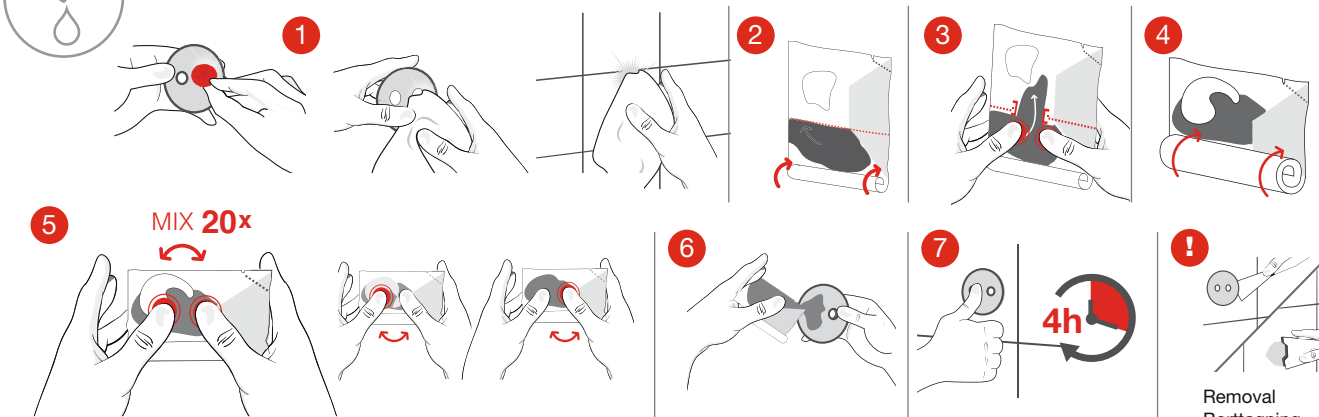

UK Follow the instructions for assembly, safety and use on the i.Composite original packaging.
SE Följ noggrant Instruktioner för montering, säkerhet och användning på i.Composite originalförpackning.
DK Følg instruksjonene for montering, sikkerhet og bruk på originalemballasje i.Composite.
NO Følg anvisningerne for montering, sikkerhet og brug på i.Composite originalemballagen.
FI Noudata kokoonpanon, turvallisuuden ja käytön ohjeita i.Composite-alkuperäispakkauksessa.
DE Befolgen Sie die Anweisungen für Montage, Sicherheit und Gebrauch auf der i.Composite Originalverpackung.

Removal
Borttagning
Fjernelse
Fjerning
Poistaminen
Entfernen