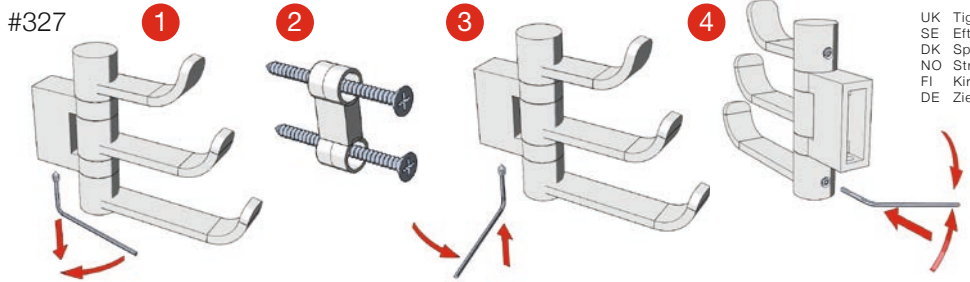

ICE

Fitting Instructions Monteringsanvisning Monteringsinstruktion Monteringsvejledning Asennusohje Gebrauchsanweisung

SE Vid limning; dra inte åt skruven för hårt
DK Ved limning; undgå at stramme skrueerne for hårdt
NO Ved limning; ikke stram skruene for hardt
FI Liimattaessa; älä kiristä ruuvia liian tiukkaan
UK When gluing; do not over-tighten the grub screw
DE Bei Klebefestigung die Imbusschraube nicht zu fest anziehen

- #320 #343 #369
- #323 #344 #433
- #326 #3464 #442
- #333 #3465 #443
- #341 #355 #461
- #3414 #356 #469
- #3411 #358
- #342 #359

#3455

UK Tighten the screws when necessary.
SE Efterdra skruvarna vid behov.
DK Spænd skrueerne ved behov.
NO Stram etter skruene ved behov.
FI Kiristä ruuvit tarvittaessa.
DE Ziehen Sie die Schrauben bei Bedarf nach