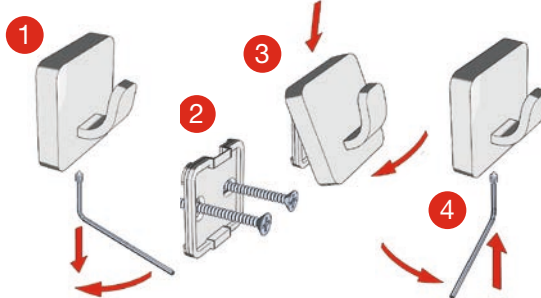

ICE

Fitting Instructions Monteringsanvisning Monteringsinstruktion Monteringsvejledning Asennusohje Gebrauchsanweisung

SE Vid limning; dra inte åt skruven för hårt
DK Ved limning; undgå at stramme skrueerne for hårdt
NO Ved limning; ikke stram skruene for hardt
FI Liimattaessa; älä kiristä ruuvia liian tiukkaan
UK When gluing; do not over-tighten the grub screw
DE Bei Klebefestigung die Imbusschraube nicht zu fest anziehen

- #320 #343 #369
- #323 #344 #433
- #326 #3464 #442
- #333 #3465 #443
- #341 #355 #461
- #3414 #356 #469
- #3411 #358
- #342 #359

#3455

UK Tighten the screws when necessary.
SE Efterdra skruvarna vid behov.
DK Spænd skrueerne ved behov.
NO Stram etter skruene ved behov.
FI Kiristä ruuvit tarvittaessa.
DE Ziehen Sie die Schrauben bei Bedarf nach